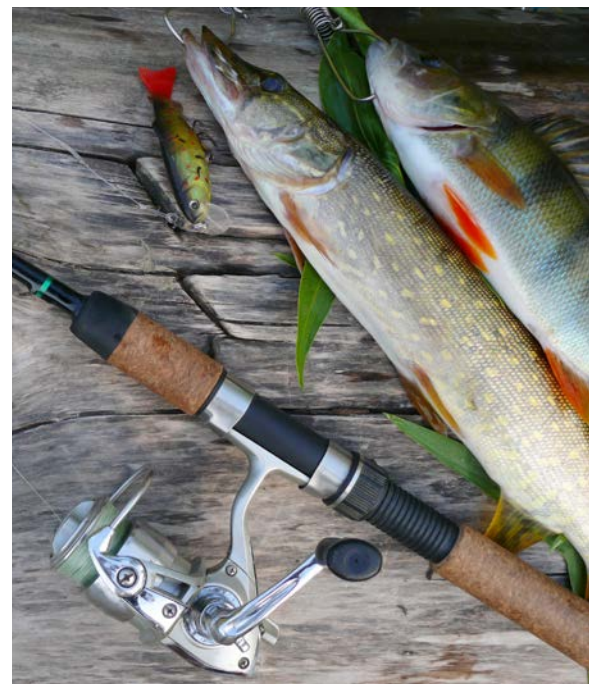

FISKE

SPÄNNANDE & LÄRORIKT

Sportfiske är ett perfekt företagsevent för teambuilding men även en ypperlig kundaktivitet. Sportfiske med guide är lika kul som det är lärorikt. Den underbara naturupplevelsen får du på köpet.

Med lång erfarenhet och god lokalkännedom tar vi er direkt till de heta platserna. Vi fiskar havsöring, gädda, abborre, gös och torsk.

Vi förser er med all utrustning som ni behöver, allt från flytöveraller/flytvästar till välfyllda draglådor och inte minst säkra och funktionella sportfiskebåtar.

Varje båt tar max 4 personer.

ALTERNATIV 1

4 timmar

Per person: 295 kr

Startavgift: 8.000 kr/båt

Angivna priser är exklusive moms

ALTERNATIV 2

5-8 timmar

Per person: 495 kr

Startavgift: 10.000 kr/båt

Angivna priser är exklusive moms

Öppet Hav AB

Sjövillan, Hus 208, 111 49 Stockholm

08-500 33 221 · info@oppethav.se · www.oppethav.se